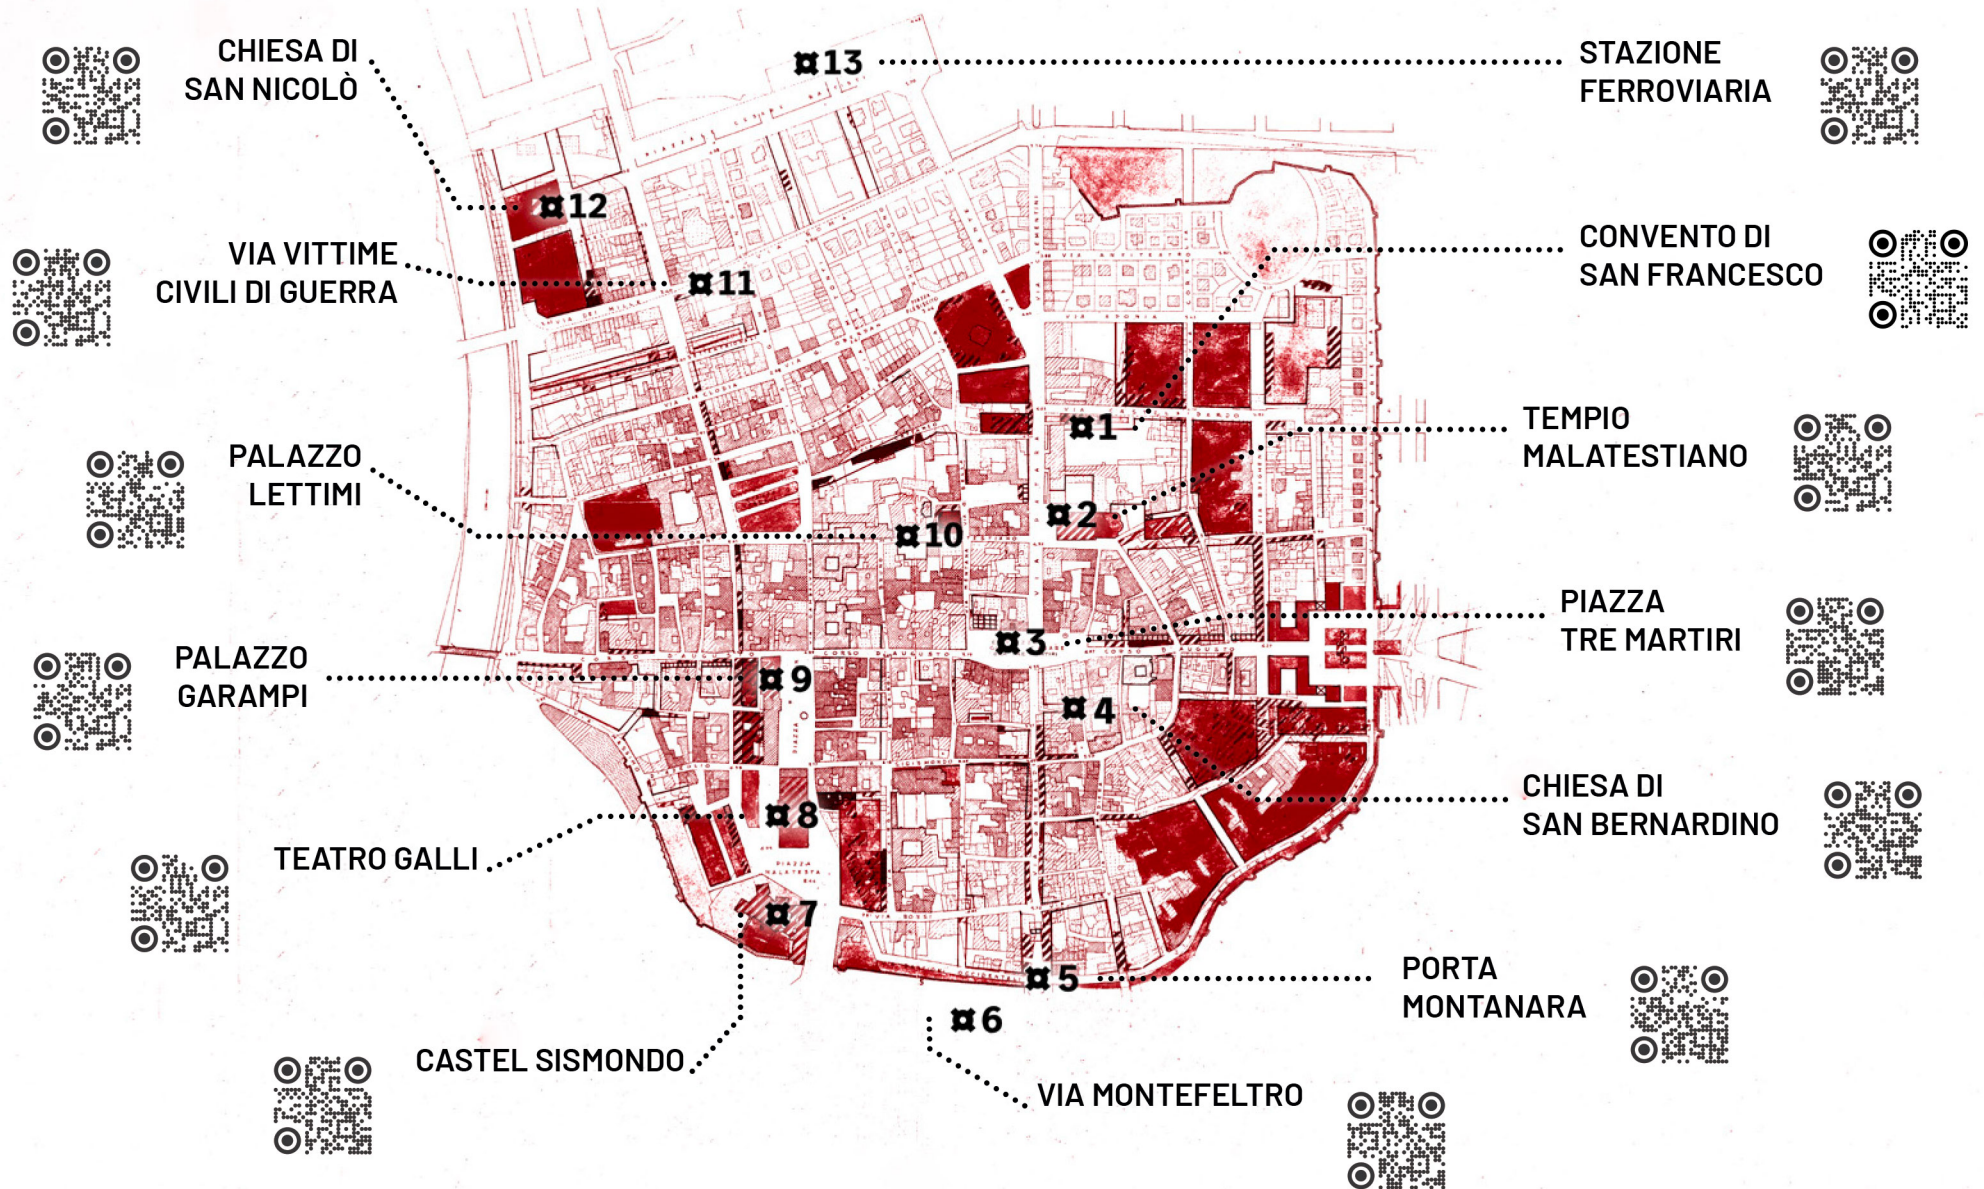

RIMINI BOMBARDATA

CHIESA DI
SAN NICOLÒ

VIA VITTIME
CIVILI DI GUERRA

PALAZZO
LETTIMI

PALAZZO
GARAMPI

TEATRO GALLI

CASTEL SISMONDO

n13

n2

n3

n4

n5

STAZIONE
FERROVIARIA

CONVENTO DI
SAN FRANCESCO

TEMPIO
MALATESTIANO

PIAZZA
TRE MARTIRI

CHIESA DI
SAN BERNARDINO

PORTA
MONTANARA

VIA MONTEFELTRO